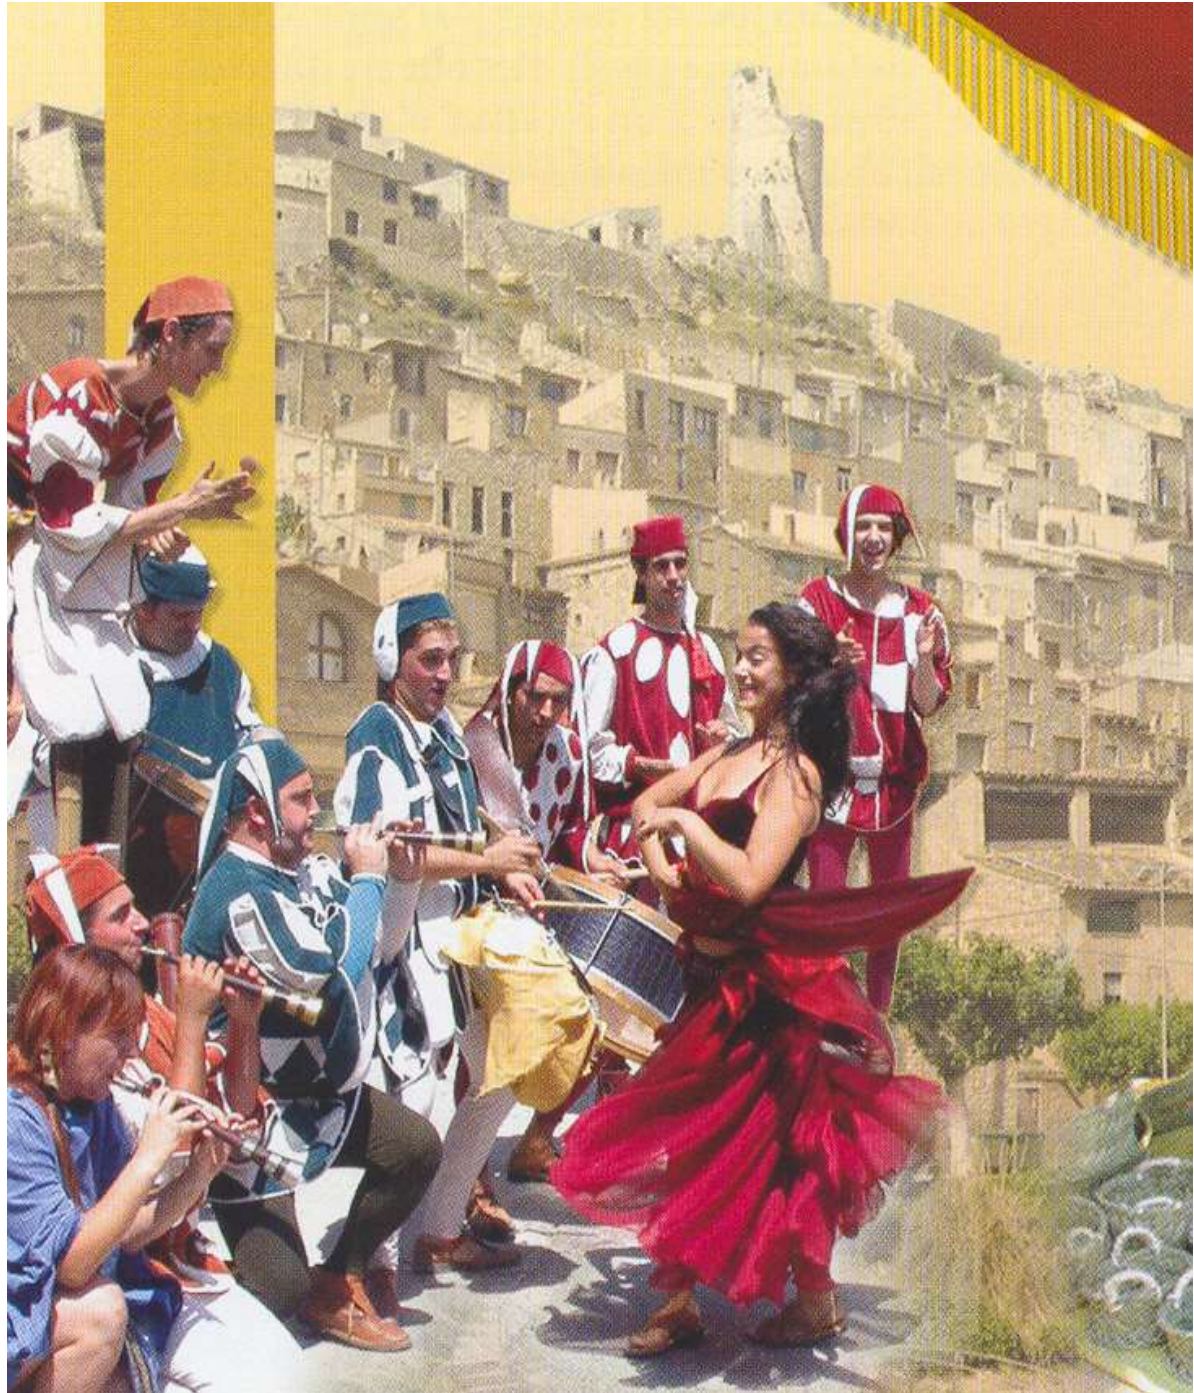

Pasacalle de Circo

CIRKATUM

La Cremallera Teatre, es una compañía fundada en marzo de 2001, y donde han confluído profesionales de muchas disciplinas del mundo del teatro y todos con años de experiencia en su campo, desde payasos, actores, acróbatas, titiriteros, escenógrafos, músicos , pirotécnicos, malabaristas...

Durante estos años las propuestas y los espectáculos han sido de todo tipo y llenando un gran número de posibilidades y demandas.

En esta ocasión le presentamos un espectáculo de circo encarado al público familiar, pero centrándonos con los componentes más jóvenes de la familia.

## CIRKATUM

Espectáculo para todos los públicos, de estética medieval. Donde pueden intervenir malabaristas, acróbatas, zancudos, bailarinas, zancudos, magos y músicos.

*El vestuario aporta mucha riqueza visual. Espectáculo en tres actos como los de antes, donde cómicos y artistas incitan al público a participar espontáneamente de una gran fiesta.*